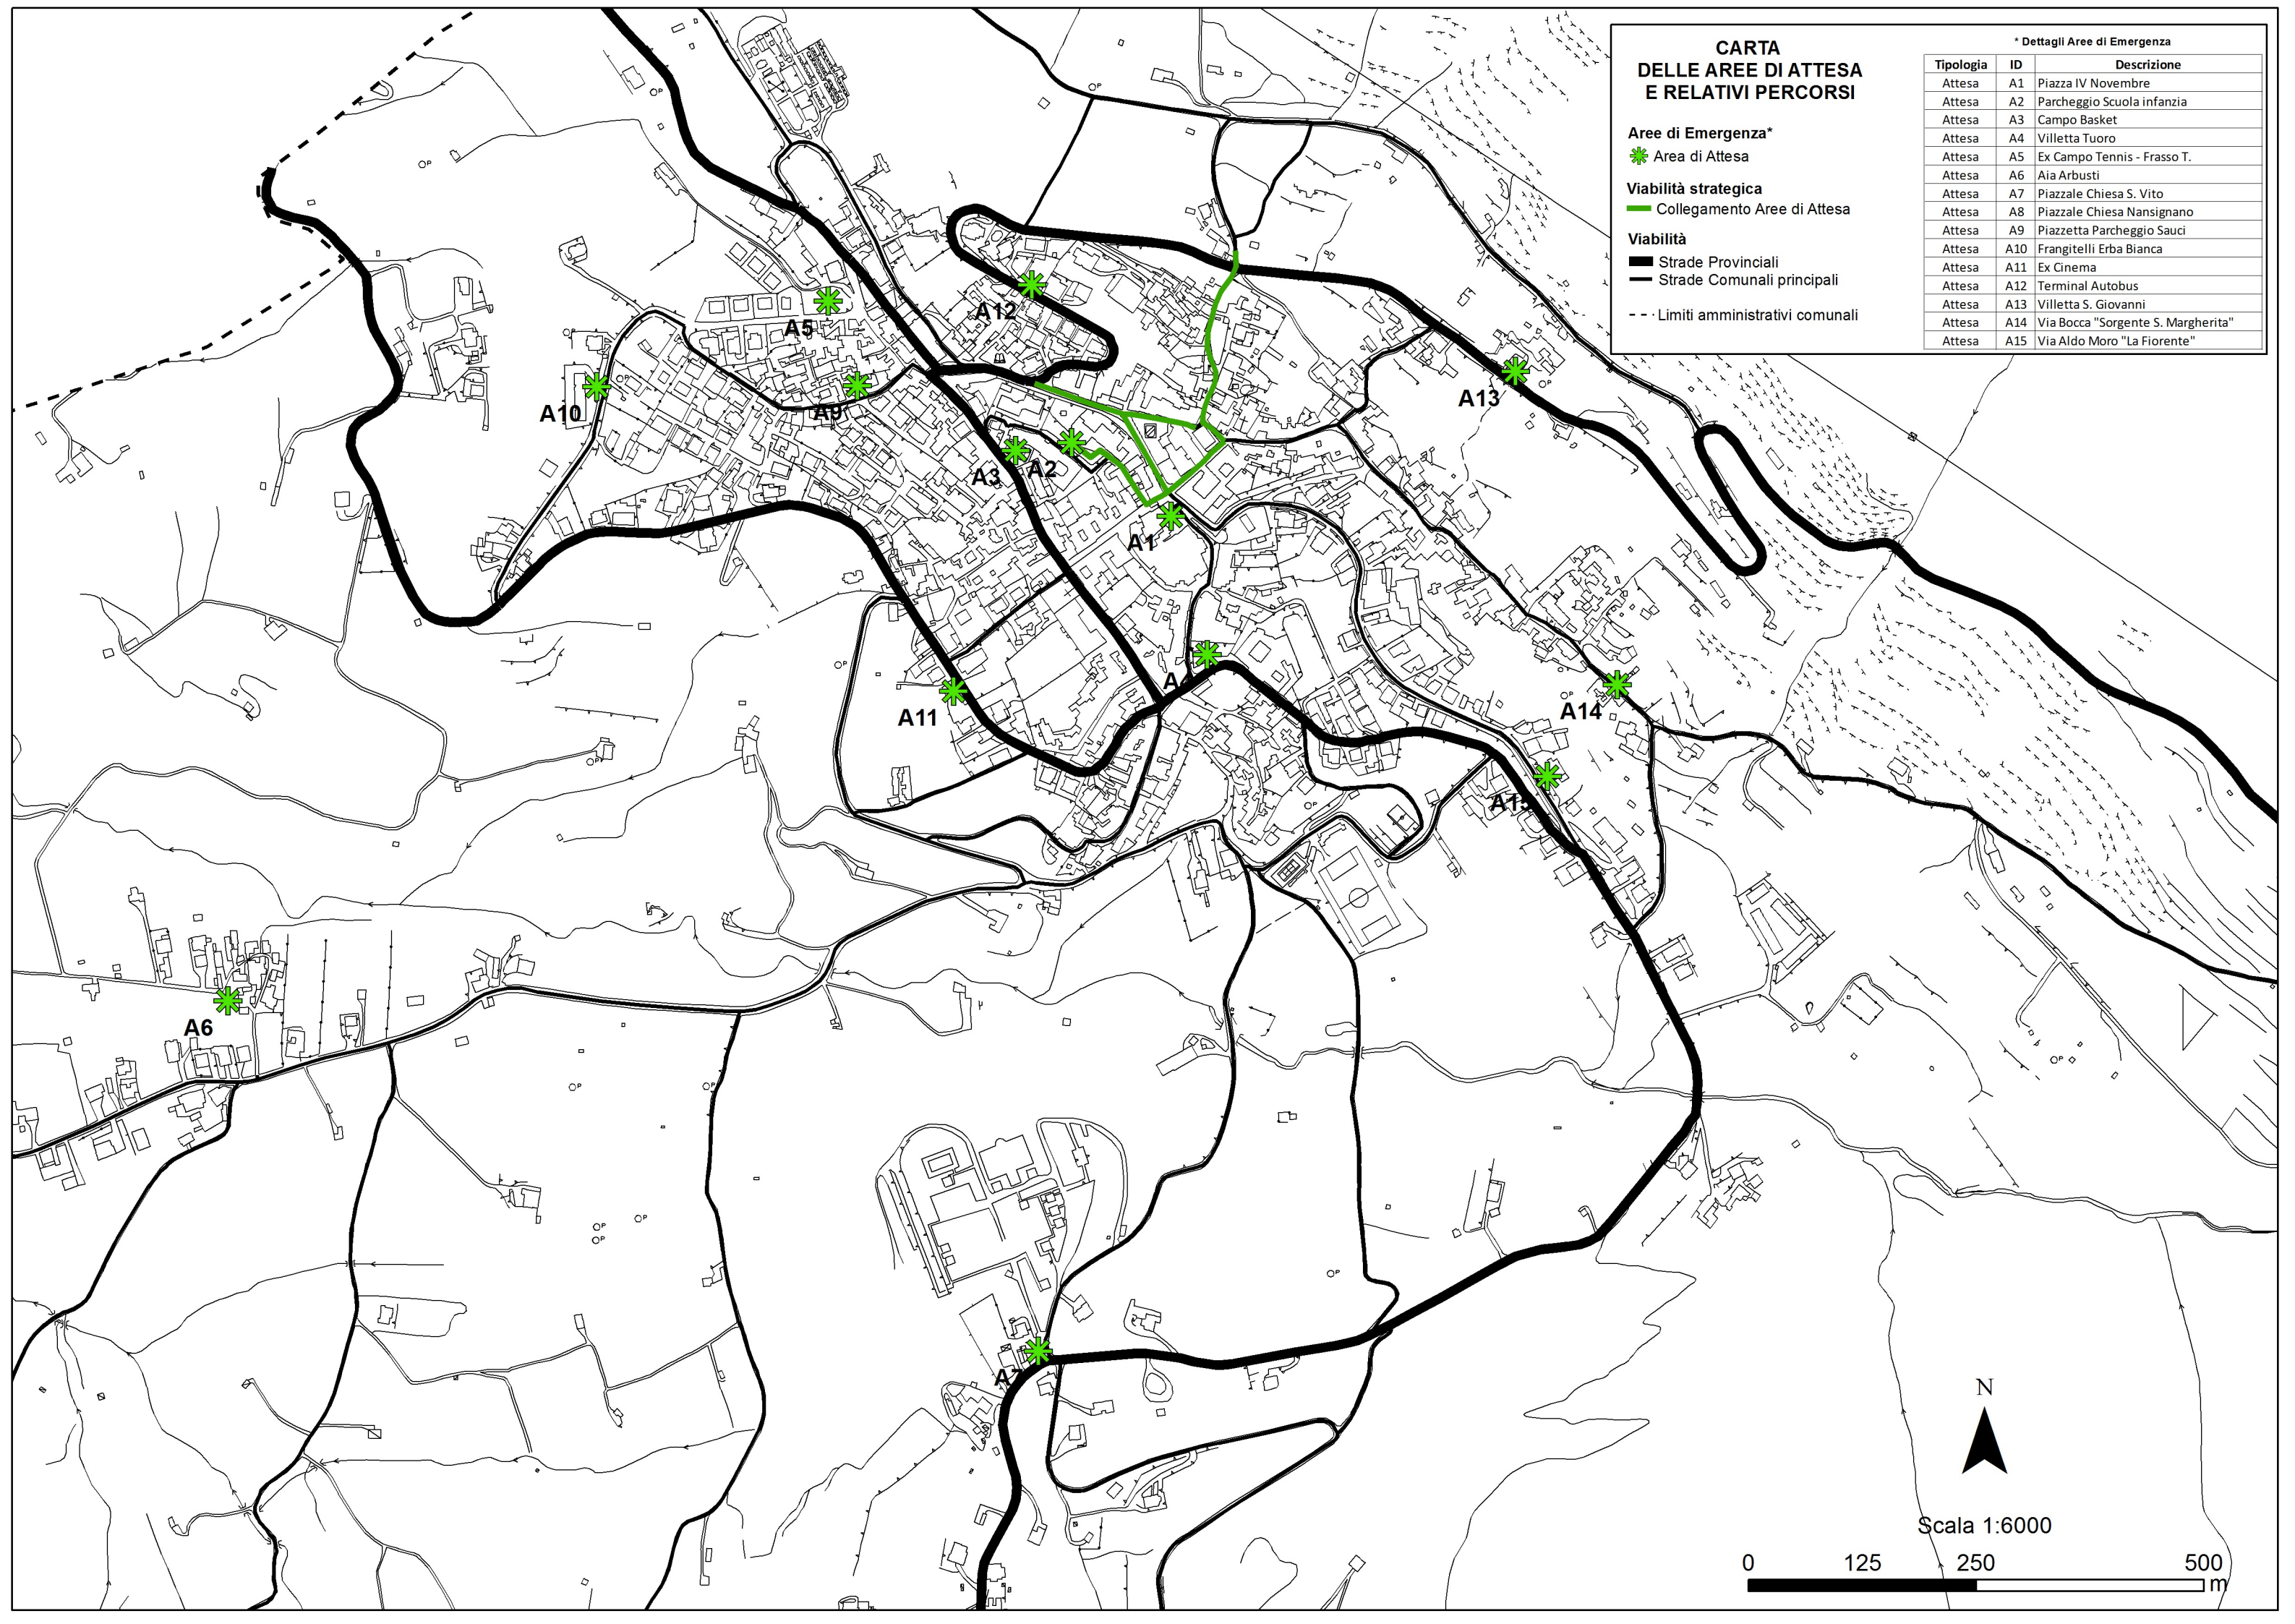

* Dettagli Aree di Emergenza

Tipologia	ID	Descrizione
Attesa	A1	Piazza IV Novembre
Attesa	A2	Parcheggio Scuola infanzia
Attesa	A3	Campo Basket
Attesa	A4	Villetta Tuoro
Attesa	A5	Ex Campo Tennis - Frasso T.
Attesa	A6	Aia Arbusti
Attesa	A7	Piazzale Chiesa S. Vito
Attesa	A8	Piazzale Chiesa Nansignano
Attesa	A9	Piazzetta Parcheggio Sauci
Attesa	A10	Frangitelli Erba Bianca
Attesa	A11	Ex Cinema
Attesa	A12	Terminal Autobus
Attesa	A13	Villetta S. Giovanni
Attesa	A14	Via Bocca "Sorgente S. Margherita"
Attesa	A15	Via Aldo Moro "La Fiorente"

CARTA DELLE AREE DI ATTESA E RELATIVI PERCORSI

Aree di Emergenza*

- ✱ Area di Attesa

Viabilità strategica

- Collegamento Aree di Attesa

Viabilità

- Strade Provinciali
- Strade Comunali principali
- - - Limiti amministrativi comunali