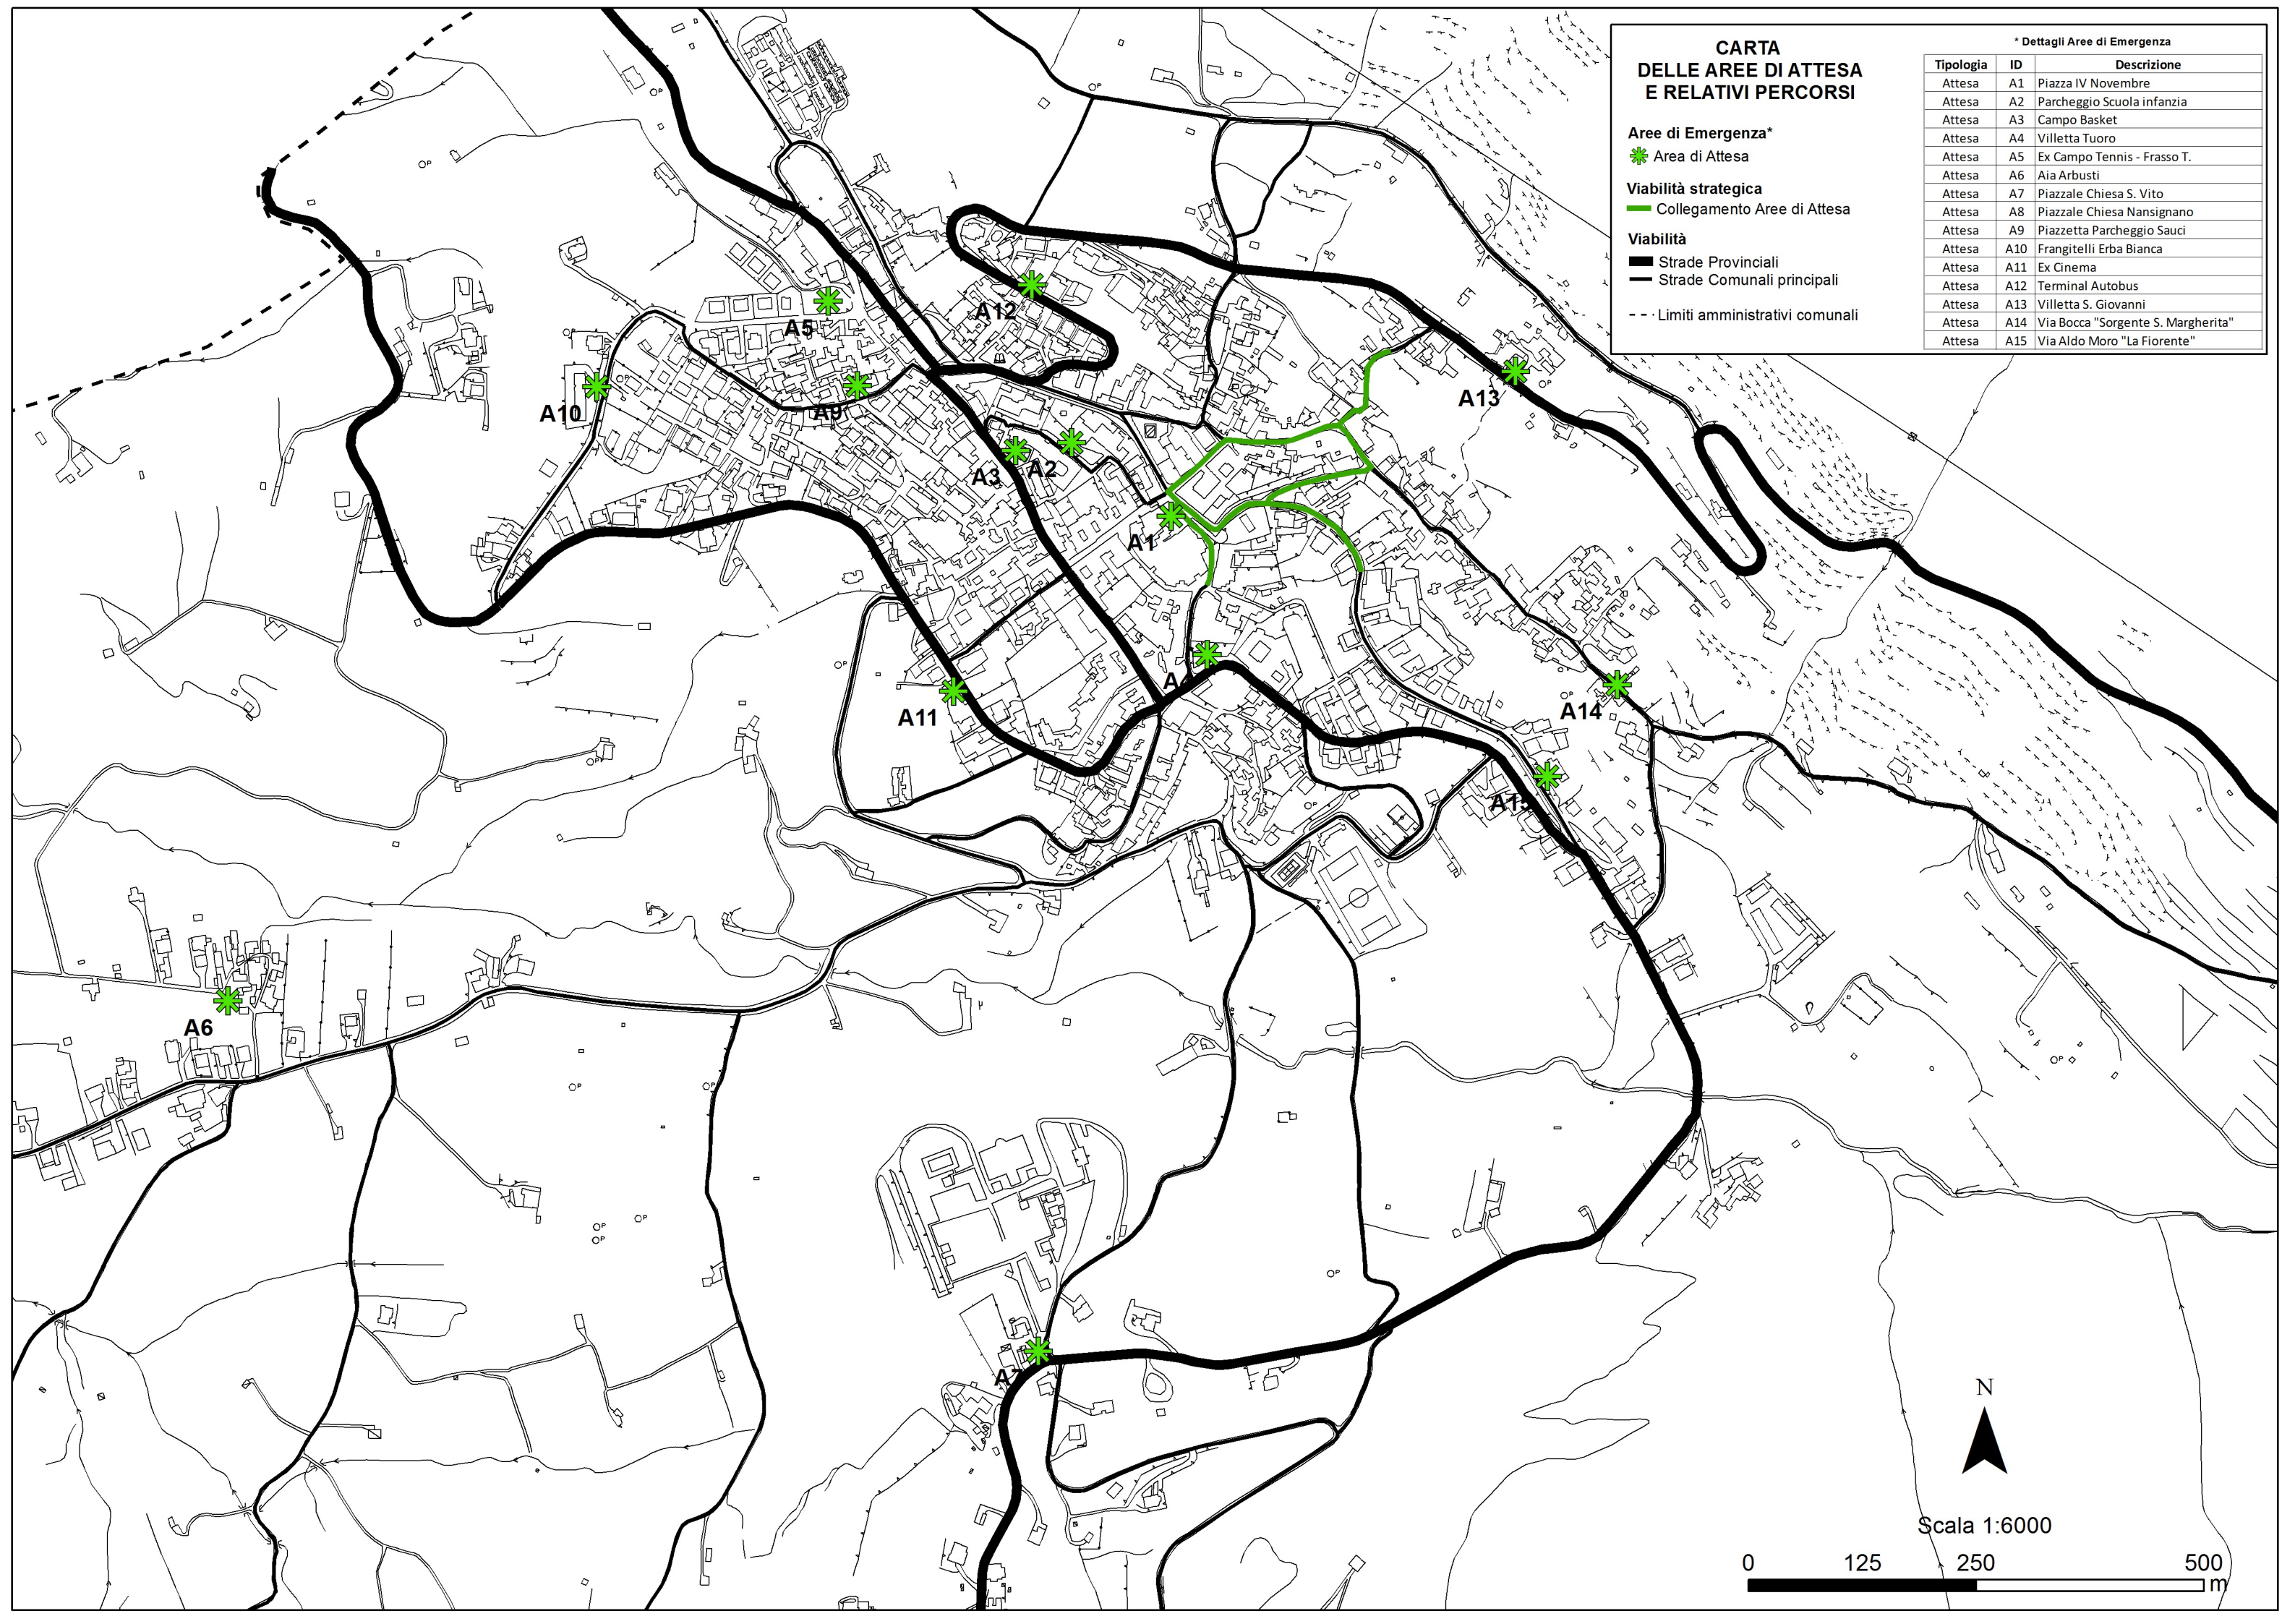

CARTA DELLE AREE DI ATTESA E RELATIVI PERCORSI

Aree di Emergenza*

- ✱ Area di Attesa

Viabilità strategica

- Collegamento Aree di Attesa

Viabilità

- Strade Provinciali
- Strade Comunali principali
- - - Limiti amministrativi comunali

* Dettagli Aree di Emergenza

Tipologia	ID	Descrizione
Attesa	A1	Piazza IV Novembre
Attesa	A2	Parcheggio Scuola infanzia
Attesa	A3	Campo Basket
Attesa	A4	Villetta Tuoro
Attesa	A5	Ex Campo Tennis - Frasso T.
Attesa	A6	Aia Arbusti
Attesa	A7	Piazzale Chiesa S. Vito
Attesa	A8	Piazzale Chiesa Nansignano
Attesa	A9	Piazzetta Parcheggio Sauci
Attesa	A10	Frangitelli Erba Bianca
Attesa	A11	Ex Cinema
Attesa	A12	Terminal Autobus
Attesa	A13	Villetta S. Giovanni
Attesa	A14	Via Bocca "Sorgente S. Margherita"
Attesa	A15	Via Aldo Moro "La Fiorente"