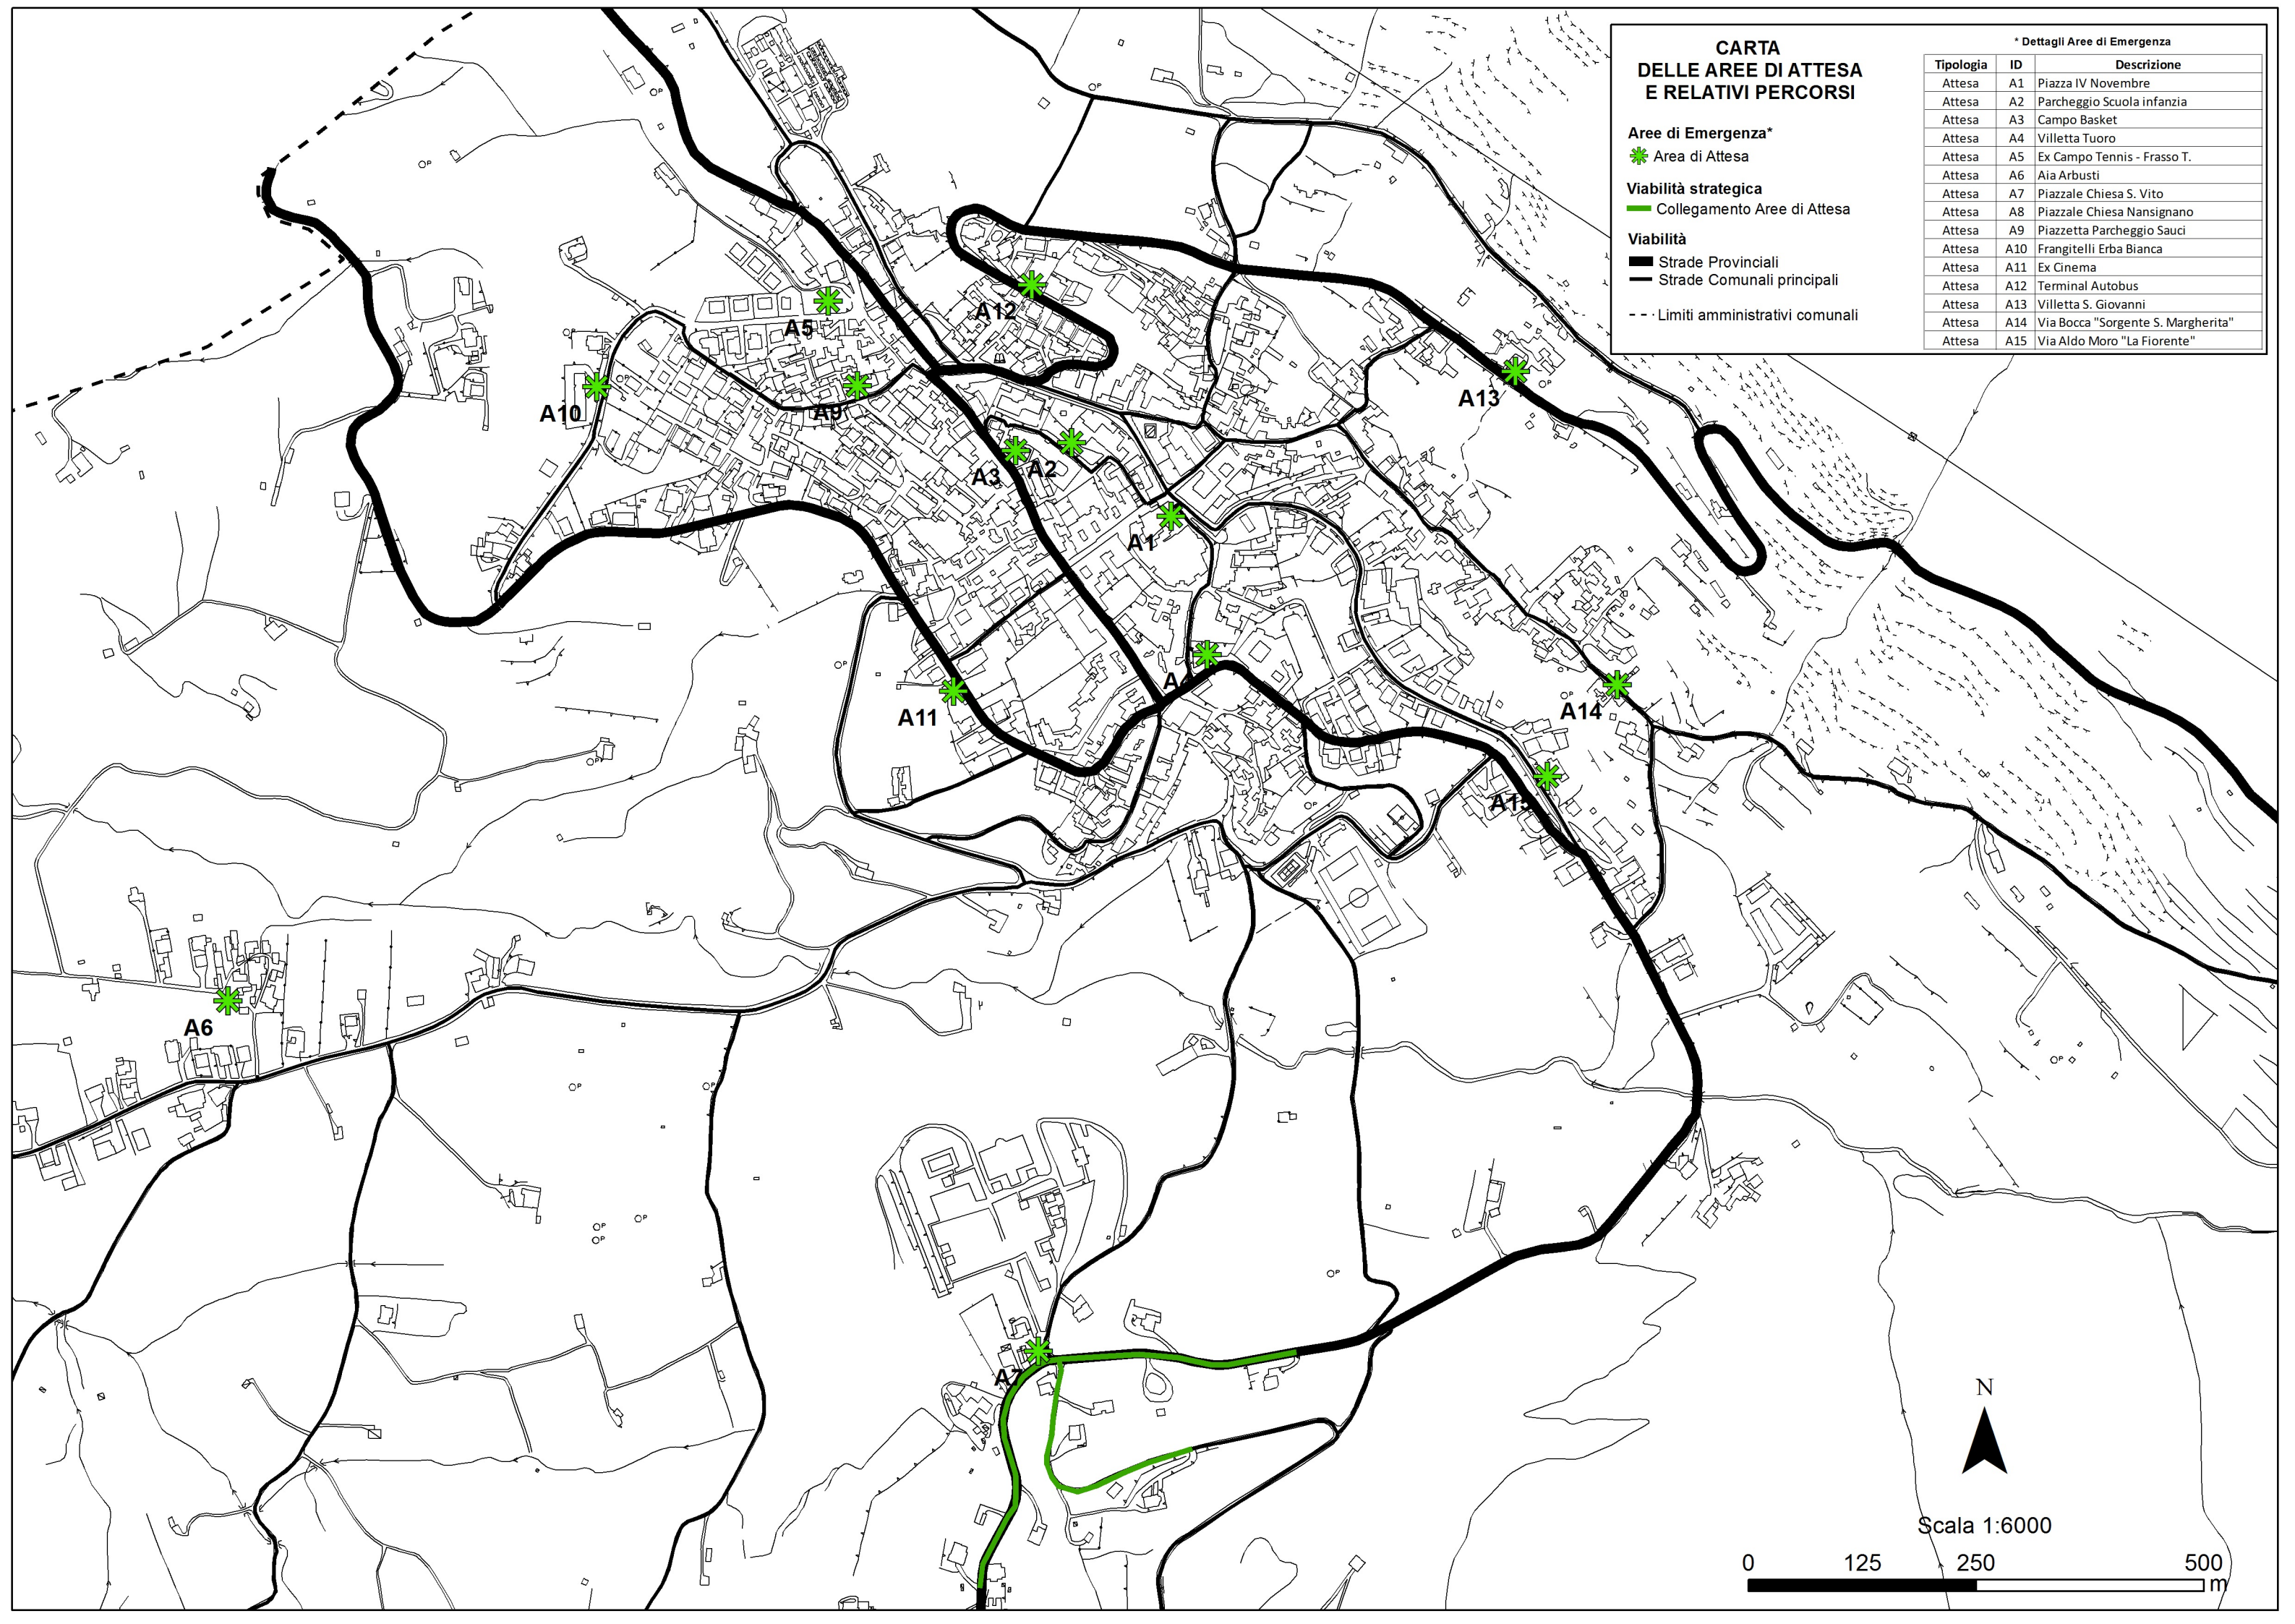

CARTA DELLE AREE DI ATTESA E RELATIVI PERCORSI

Aree di Emergenza*

- ✱ Area di Attesa

Viabilità strategica

- Collegamento Aree di Attesa

Viabilità

- **—** Strade Provinciali
- **—** Strade Comunali principali
- - - Limiti amministrativi comunali

* Dettagli Aree di Emergenza

Tipologia	ID	Descrizione
Attesa	A1	Piazza IV Novembre
Attesa	A2	Parcheggio Scuola infanzia
Attesa	A3	Campo Basket
Attesa	A4	Villetta Tuoro
Attesa	A5	Ex Campo Tennis - Frasso T.
Attesa	A6	Aia Arbusti
Attesa	A7	Piazzale Chiesa S. Vito
Attesa	A8	Piazzale Chiesa Nansignano
Attesa	A9	Piazzetta Parcheggio Sauci
Attesa	A10	Frangitelli Erba Bianca
Attesa	A11	Ex Cinema
Attesa	A12	Terminal Autobus
Attesa	A13	Villetta S. Giovanni
Attesa	A14	Via Bocca "Sorgente S. Margherita"
Attesa	A15	Via Aldo Moro "La Fiorente"

N

Scala 1:6000

0   125   250   500
m