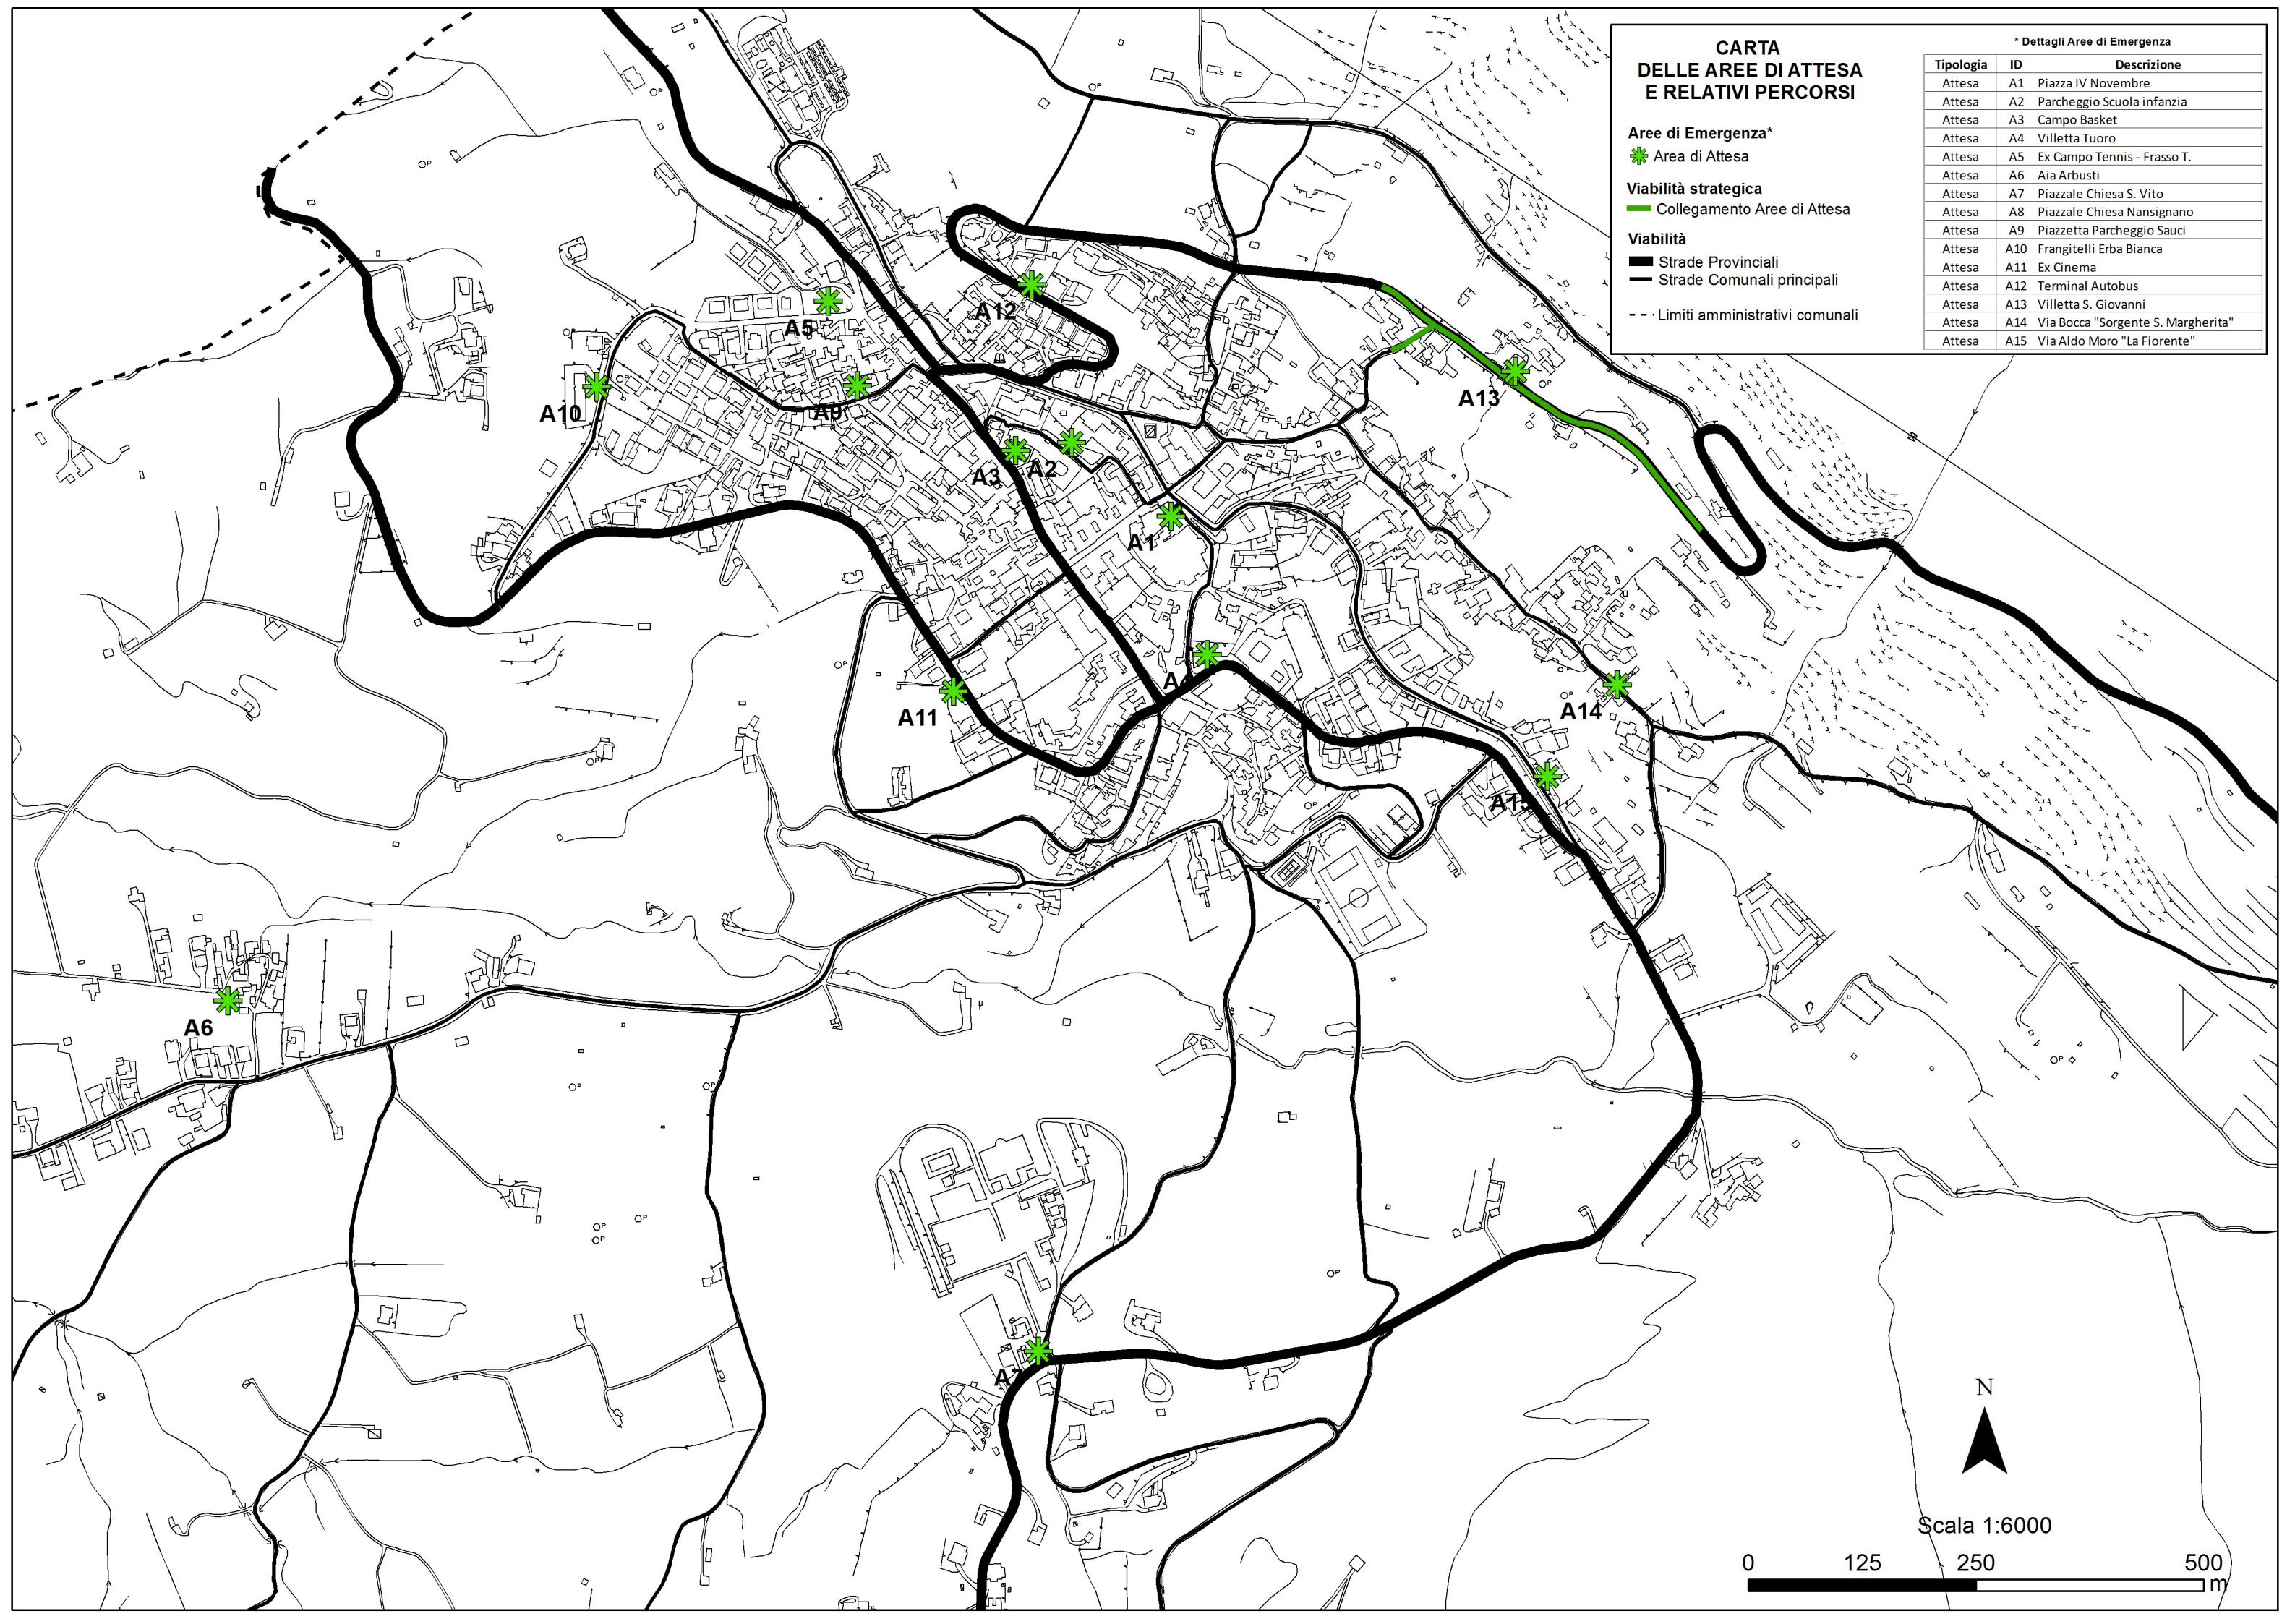

CARTA DELLE AREE DI ATTESA E RELATIVI PERCORSI

Aree di Emergenza*

- ✱ Area di Attesa

Viabilità strategica

- Collegamento Aree di Attesa

Viabilità

- **—** Strade Provinciali
- **—** Strade Comunali principali
- - - Limiti amministrativi comunali

* Dettagli Aree di Emergenza

Tipologia	ID	Descrizione
Attesa	A1	Piazza IV Novembre
Attesa	A2	Parcheggio Scuola infanzia
Attesa	A3	Campo Basket
Attesa	A4	Villetta Tuoro
Attesa	A5	Ex Campo Tennis - Frasso T.
Attesa	A6	Aia Arbusti
Attesa	A7	Piazzale Chiesa S. Vito
Attesa	A8	Piazzale Chiesa Nansignano
Attesa	A9	Piazzetta Parcheggio Sauci
Attesa	A10	Frangitelli Erba Bianca
Attesa	A11	Ex Cinema
Attesa	A12	Terminal Autobus
Attesa	A13	Villetta S. Giovanni
Attesa	A14	Via Bocca "Sorgente S. Margherita"
Attesa	A15	Via Aldo Moro "La Fiorente"