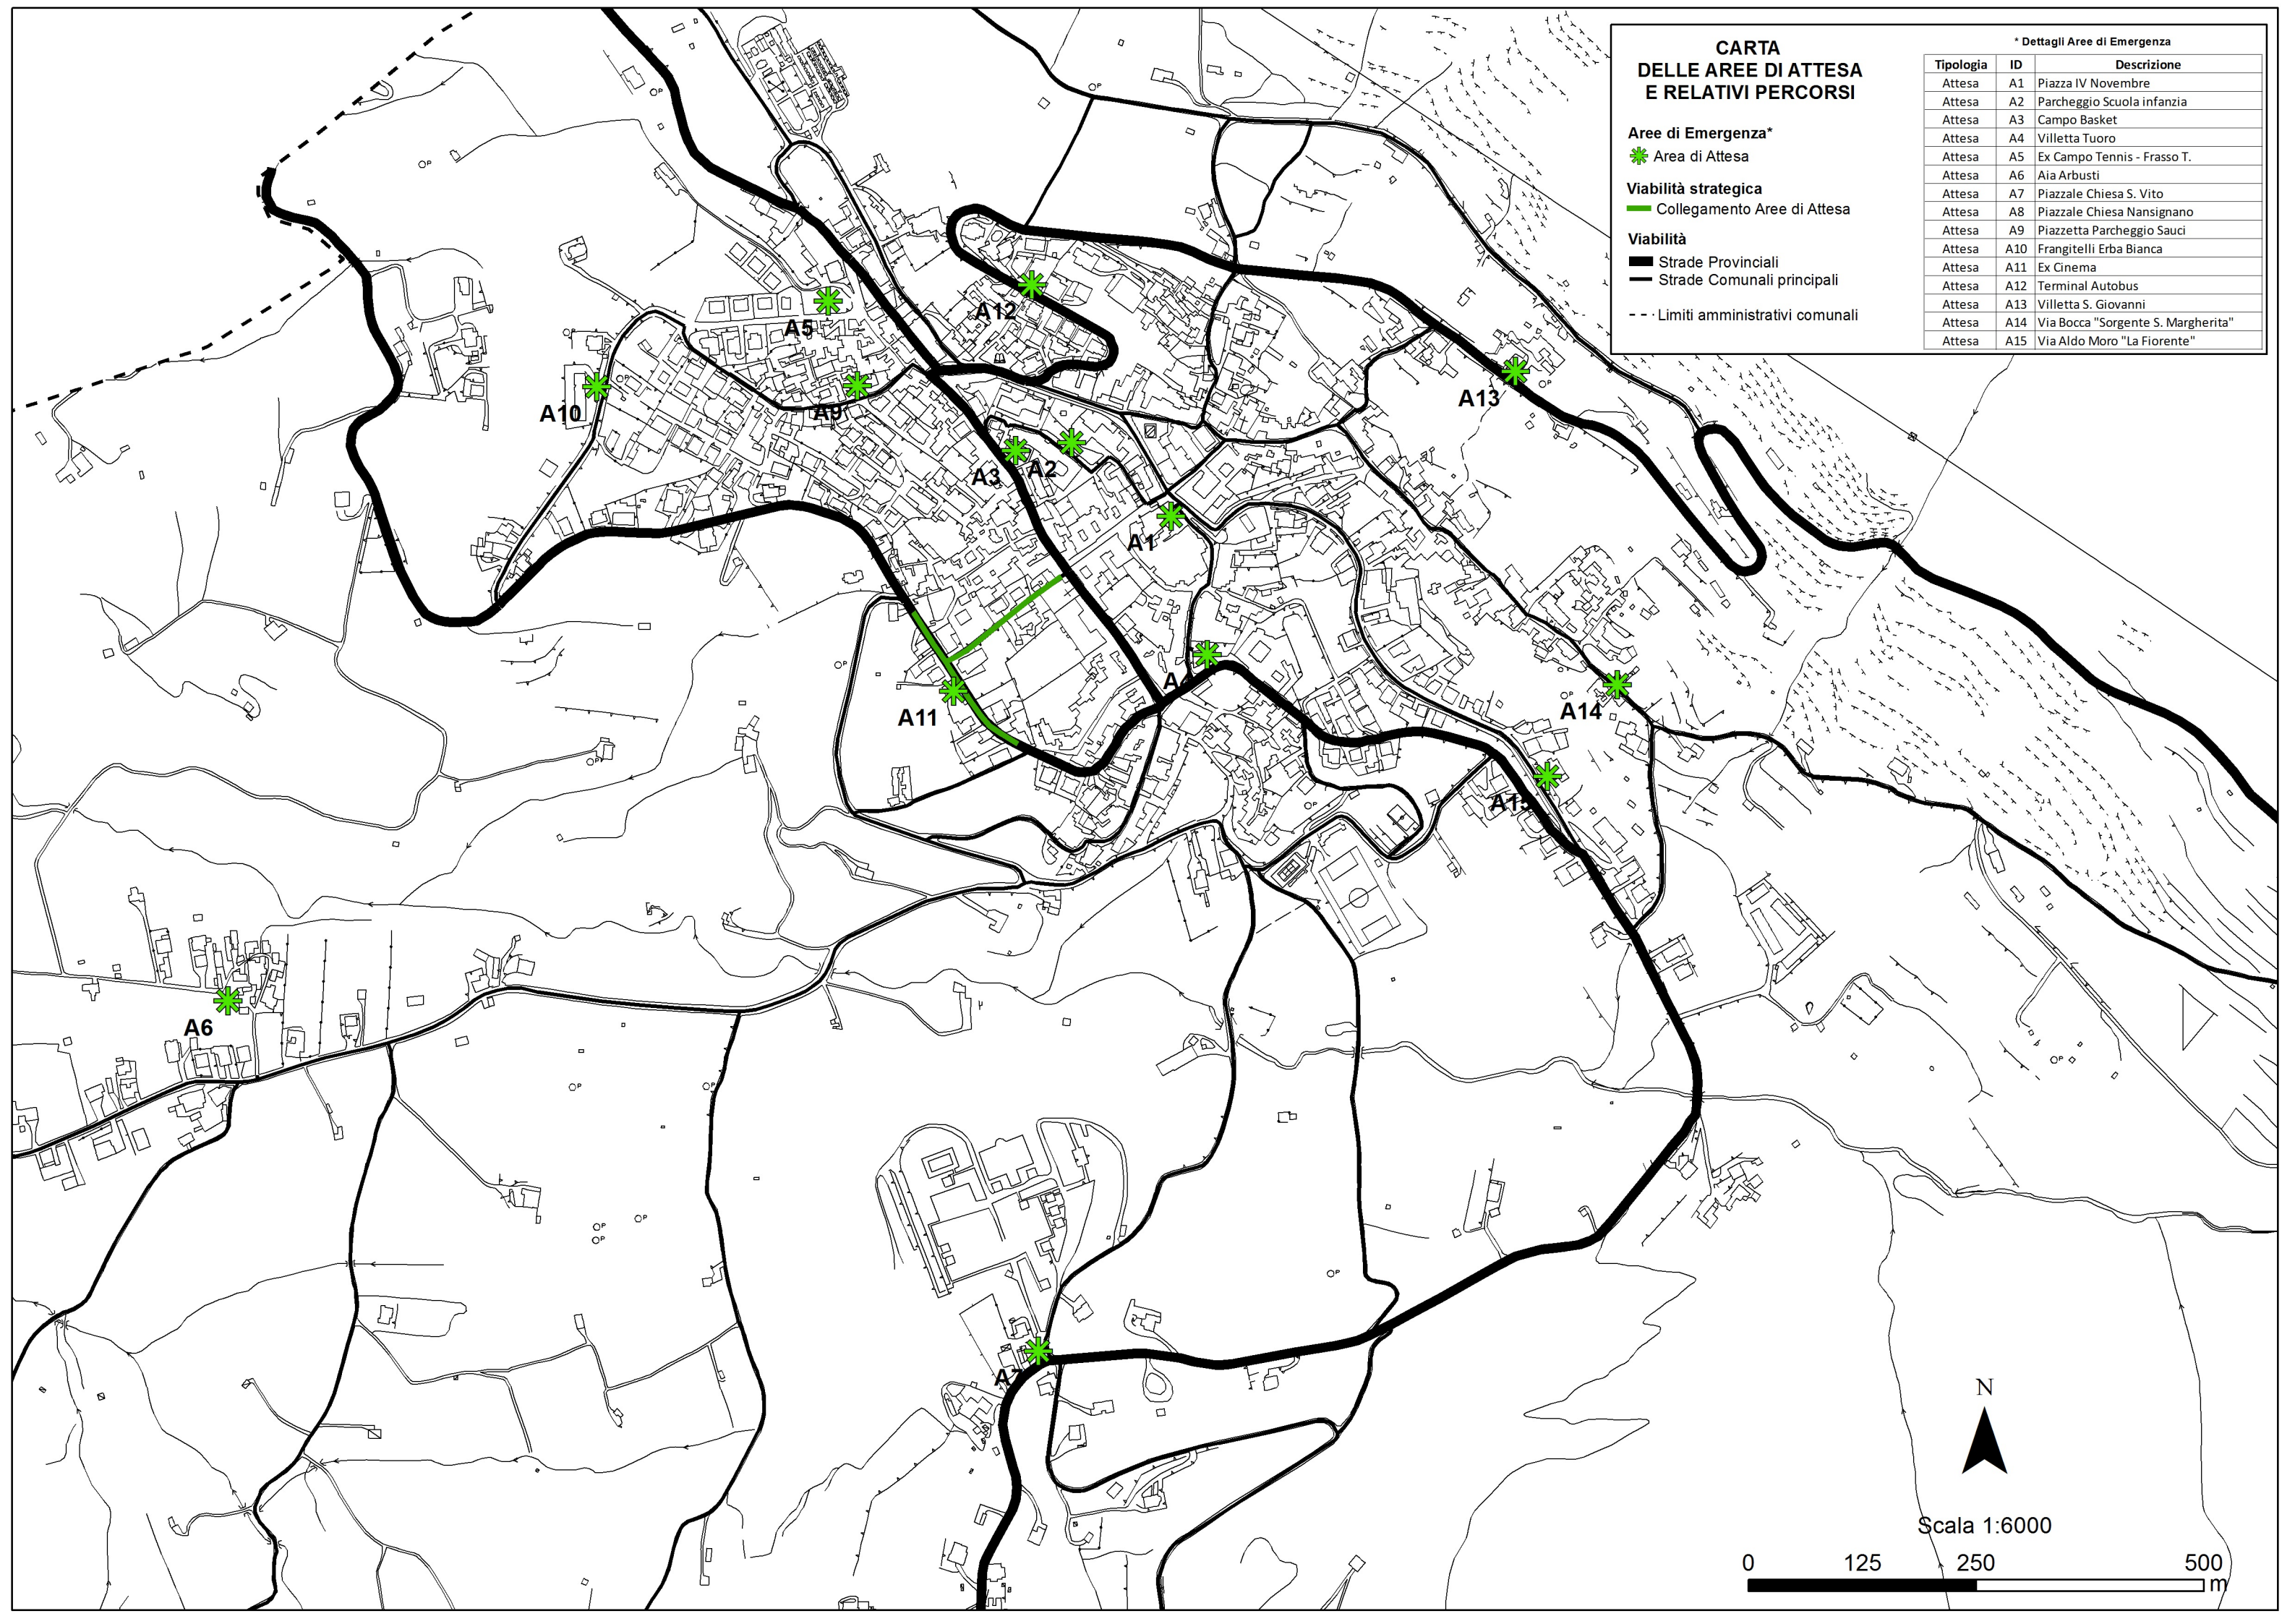

CARTA DELLE AREE DI ATTESA E RELATIVI PERCORSI

Aree di Emergenza*

- ✱ Area di Attesa

Viabilità strategica

- Collegamento Aree di Attesa

Viabilità

- **—** Strade Provinciali
- **—** Strade Comunali principali
- - - Limiti amministrativi comunali

* Dettagli Aree di Emergenza

Tipologia	ID	Descrizione
Attesa	A1	Piazza IV Novembre
Attesa	A2	Parcheggio Scuola infanzia
Attesa	A3	Campo Basket
Attesa	A4	Villetta Tuoro
Attesa	A5	Ex Campo Tennis - Frasso T.
Attesa	A6	Aia Arbusti
Attesa	A7	Piazzale Chiesa S. Vito
Attesa	A8	Piazzale Chiesa Nansignano
Attesa	A9	Piazzetta Parcheggio Sauci
Attesa	A10	Frangitelli Erba Bianca
Attesa	A11	Ex Cinema
Attesa	A12	Terminal Autobus
Attesa	A13	Villetta S. Giovanni
Attesa	A14	Via Bocca "Sorgente S. Margherita"
Attesa	A15	Via Aldo Moro "La Fiorente"