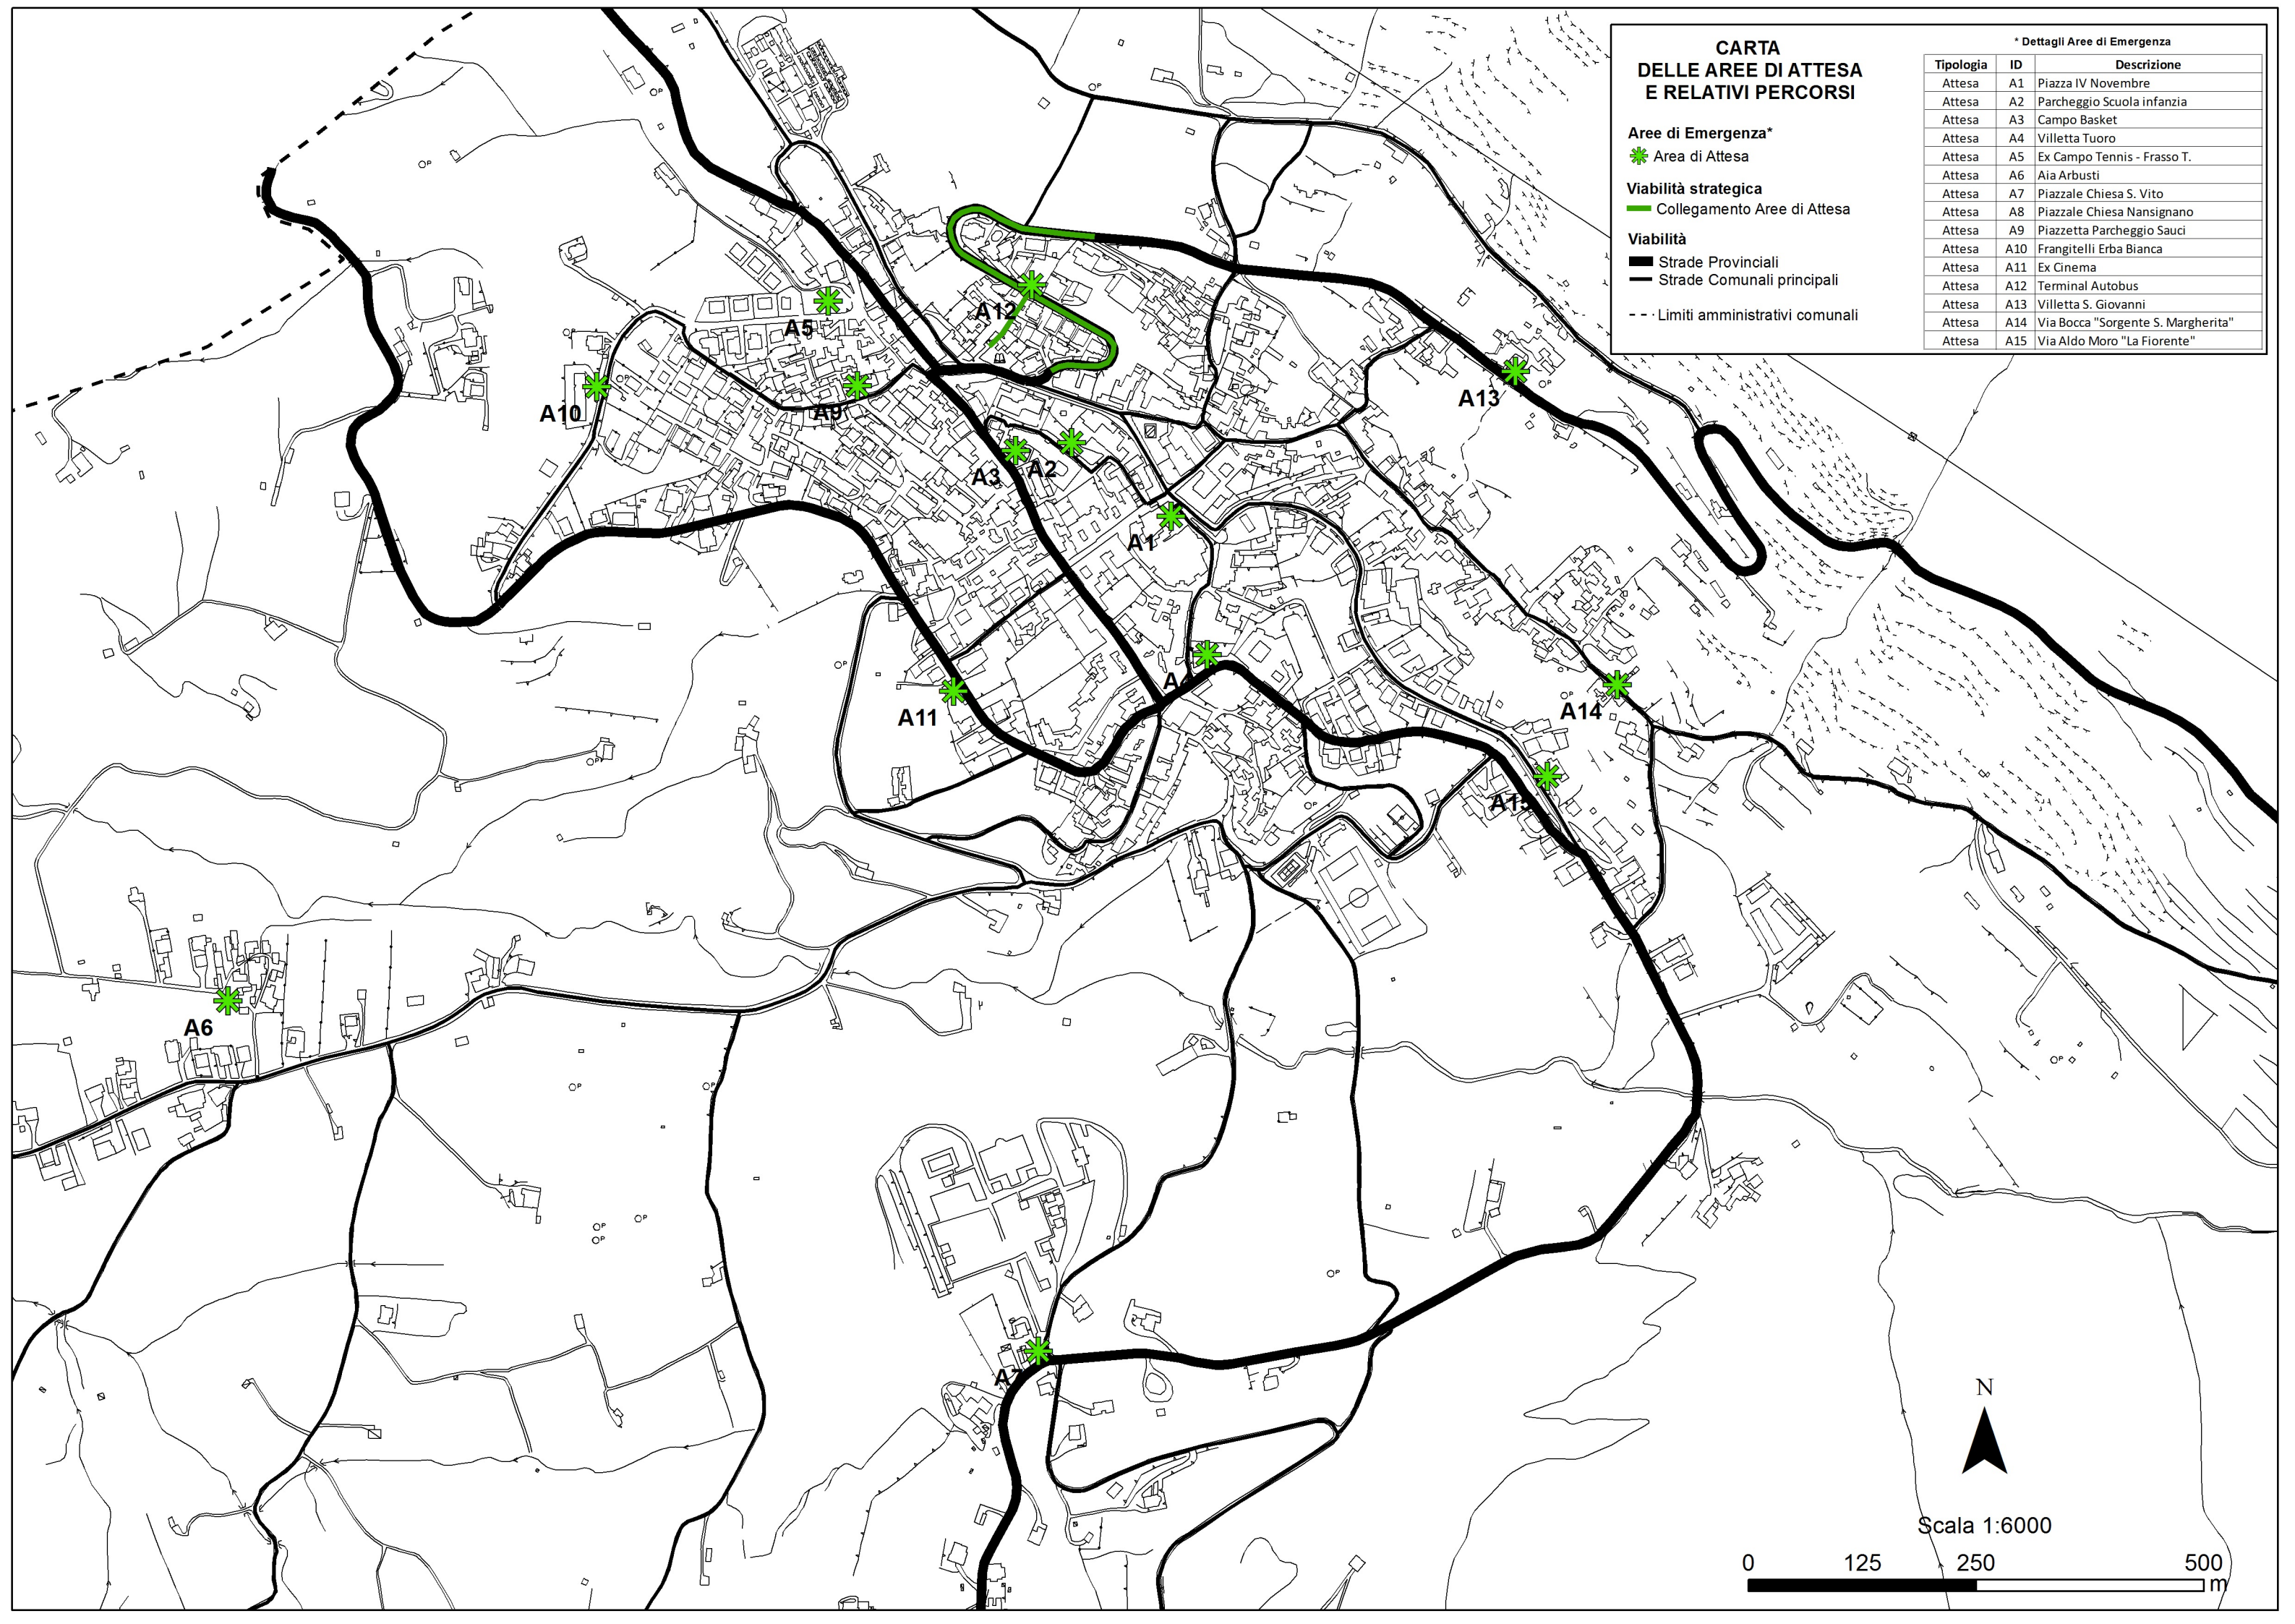

CARTA DELLE AREE DI ATTESA E RELATIVI PERCORSI

Aree di Emergenza*

- ✱ Area di Attesa

Viabilità strategica

- Collegamento Aree di Attesa

Viabilità

- **—** Strade Provinciali
- **—** Strade Comunali principali
- - - Limiti amministrativi comunali

* Dettagli Aree di Emergenza

Tipologia	ID	Descrizione
Attesa	A1	Piazza IV Novembre
Attesa	A2	Parcheggio Scuola infanzia
Attesa	A3	Campo Basket
Attesa	A4	Villetta Tuoro
Attesa	A5	Ex Campo Tennis - Frasso T.
Attesa	A6	Aia Arbusti
Attesa	A7	Piazzale Chiesa S. Vito
Attesa	A8	Piazzale Chiesa Nansignano
Attesa	A9	Piazzetta Parcheggio Sauci
Attesa	A10	Frangitelli Erba Bianca
Attesa	A11	Ex Cinema
Attesa	A12	Terminal Autobus
Attesa	A13	Villetta S. Giovanni
Attesa	A14	Via Bocca "Sorgente S. Margherita"
Attesa	A15	Via Aldo Moro "La Fiorente"