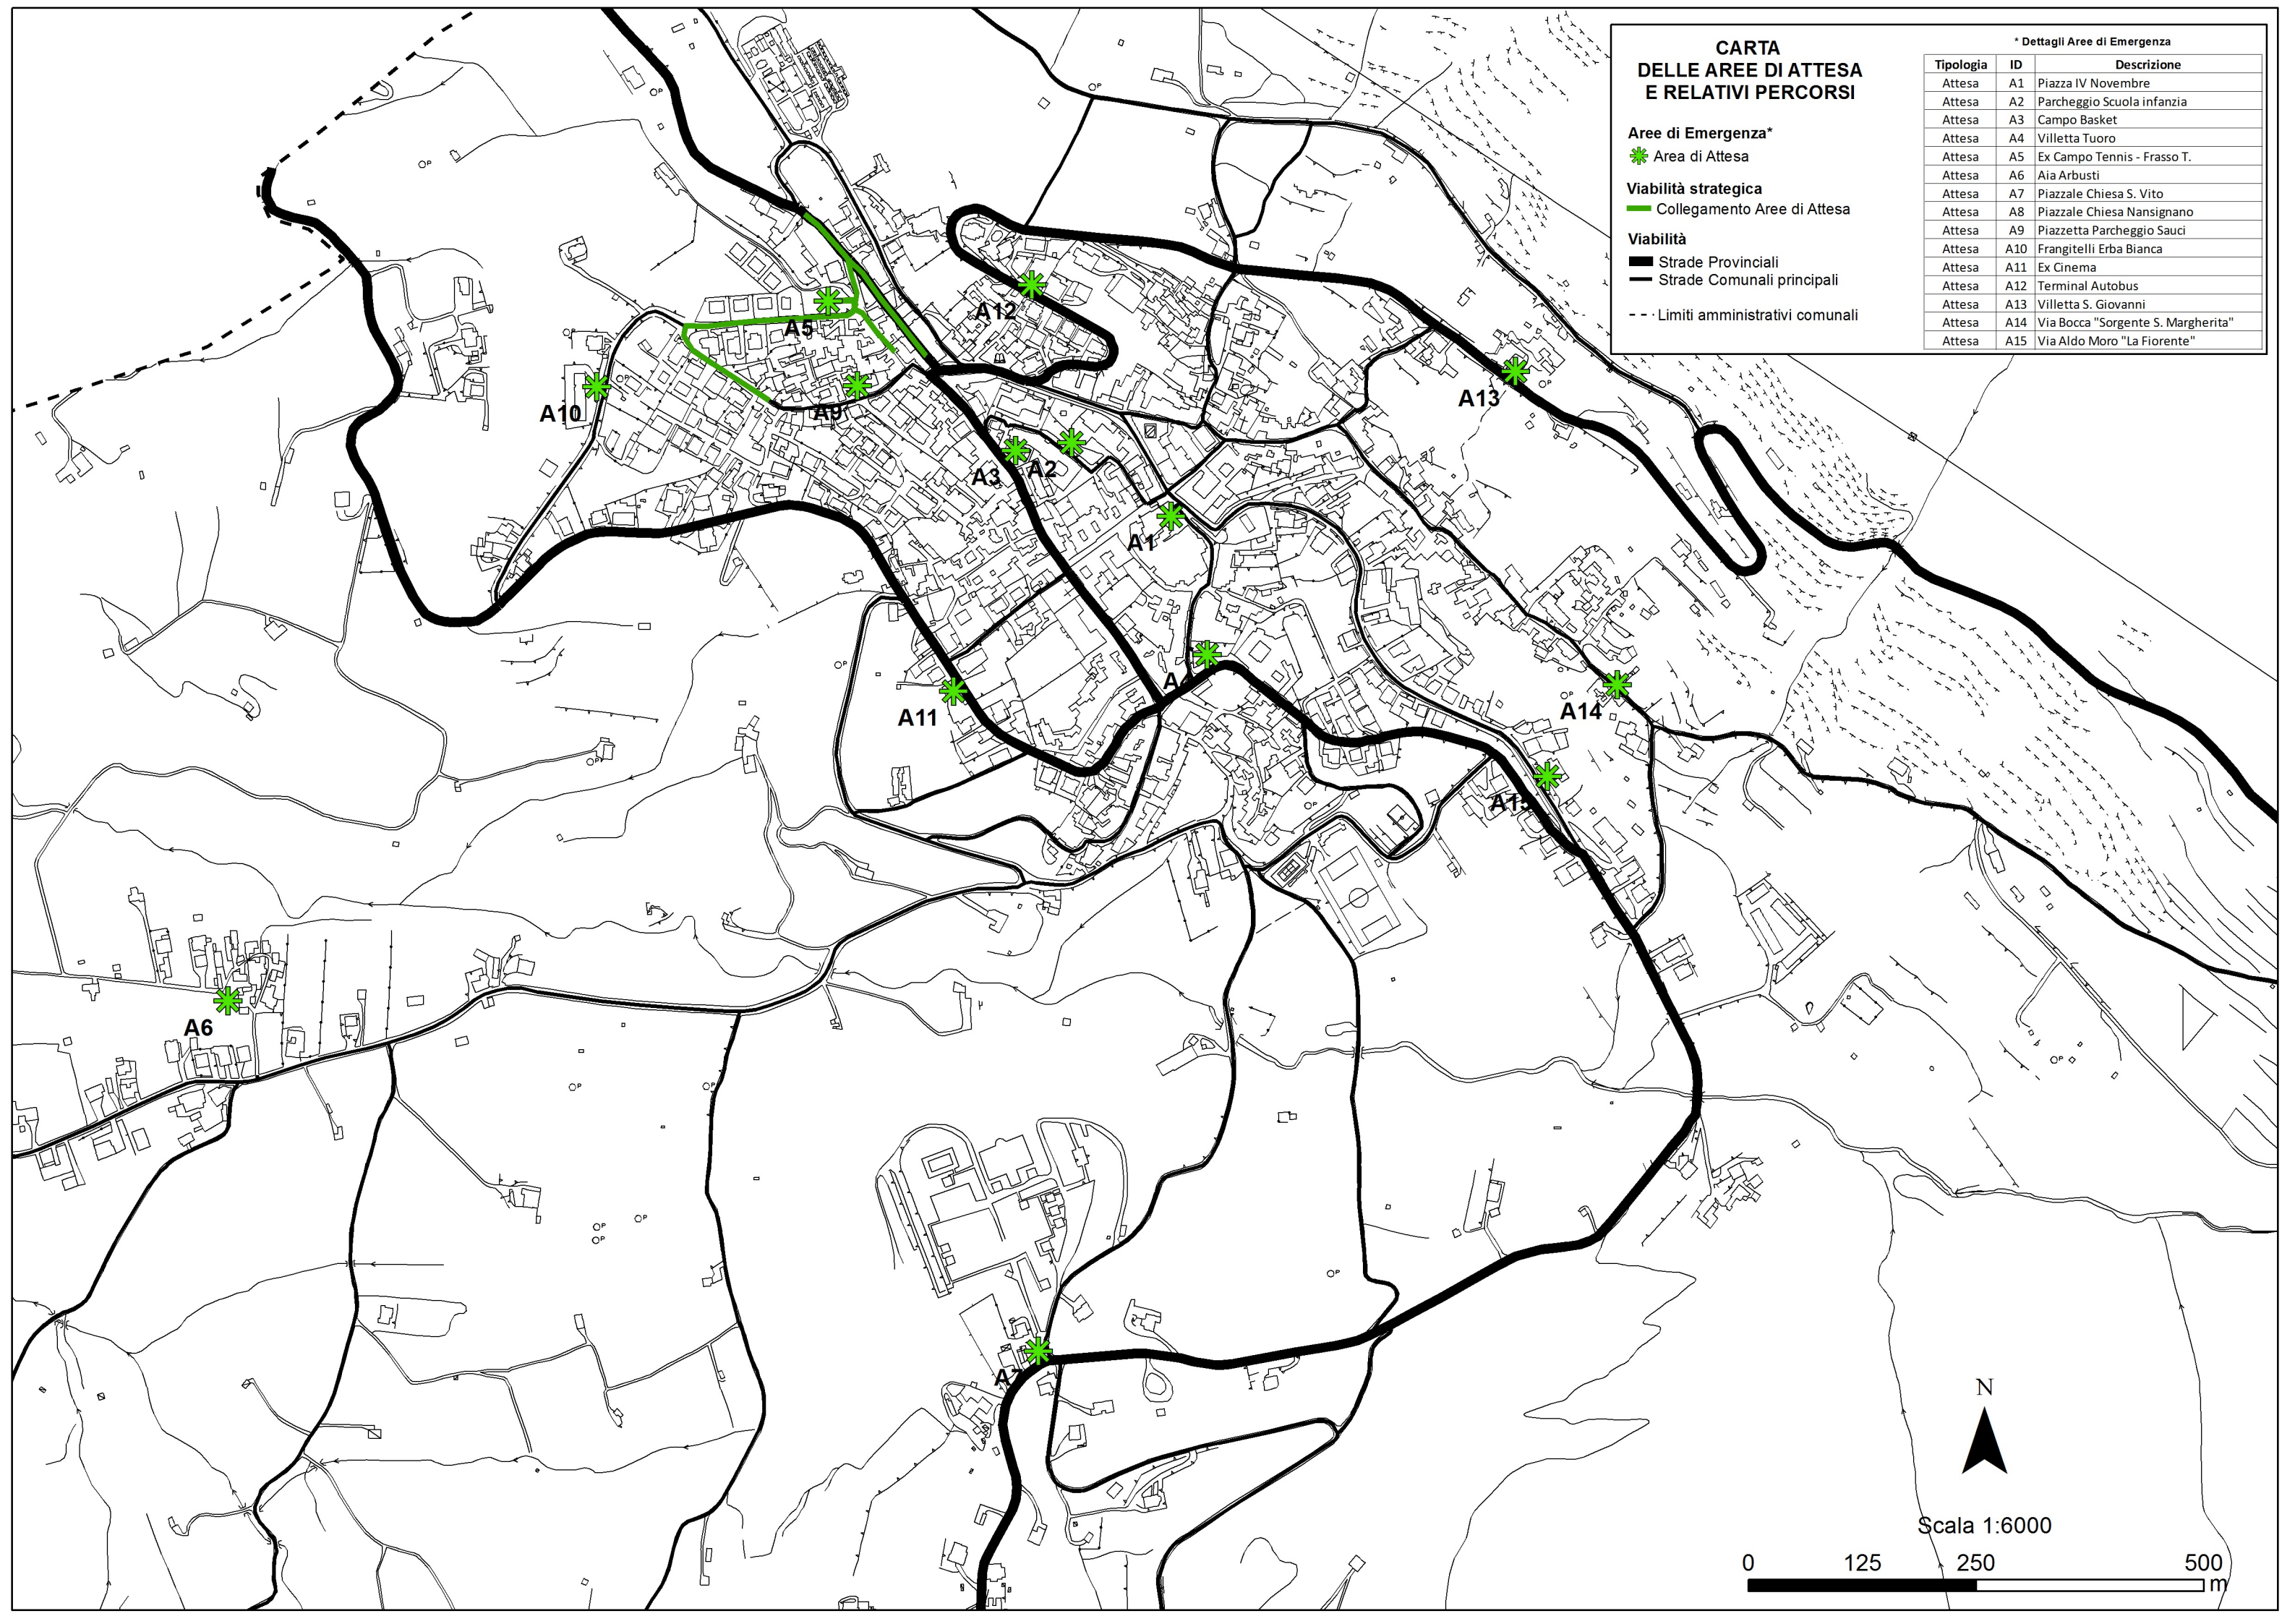

CARTA DELLE AREE DI ATTESA E RELATIVI PERCORSI

1. **Aree di Emergenza***
2. Area di Attesa
3. **Viabilità strategica**
4. Collegamento Aree di Attesa
5. **Viabilità**
6. Strade Provinciali
   - Strade Comunali principali
   - Limiti amministrativi comunali

* Dettagli Aree di Emergenza		
Tipologia	ID	Descrizione
Attesa	A1	Piazza IV Novembre
Attesa	A2	Parcheggio Scuola infanzia
Attesa	A3	Campo Basket
Attesa	A4	Villetta Tuoro
Attesa	A5	Ex Campo Tennis - Frasso T.
Attesa	A6	Aia Arbusti
Attesa	A7	Piazzale Chiesa S. Vito
Attesa	A8	Piazzale Chiesa Nansignano
Attesa	A9	Piazzetta Parcheggio Sauci
Attesa	A10	Frangitelli Erba Bianca
Attesa	A11	Ex Cinema
Attesa	A12	Terminal Autobus
Attesa	A13	Villetta S. Giovanni
Attesa	A14	Via Bocca "Sorgente S. Margherita"
Attesa	A15	Via Aldo Moro "La Fiorente"

Scala 1:6000