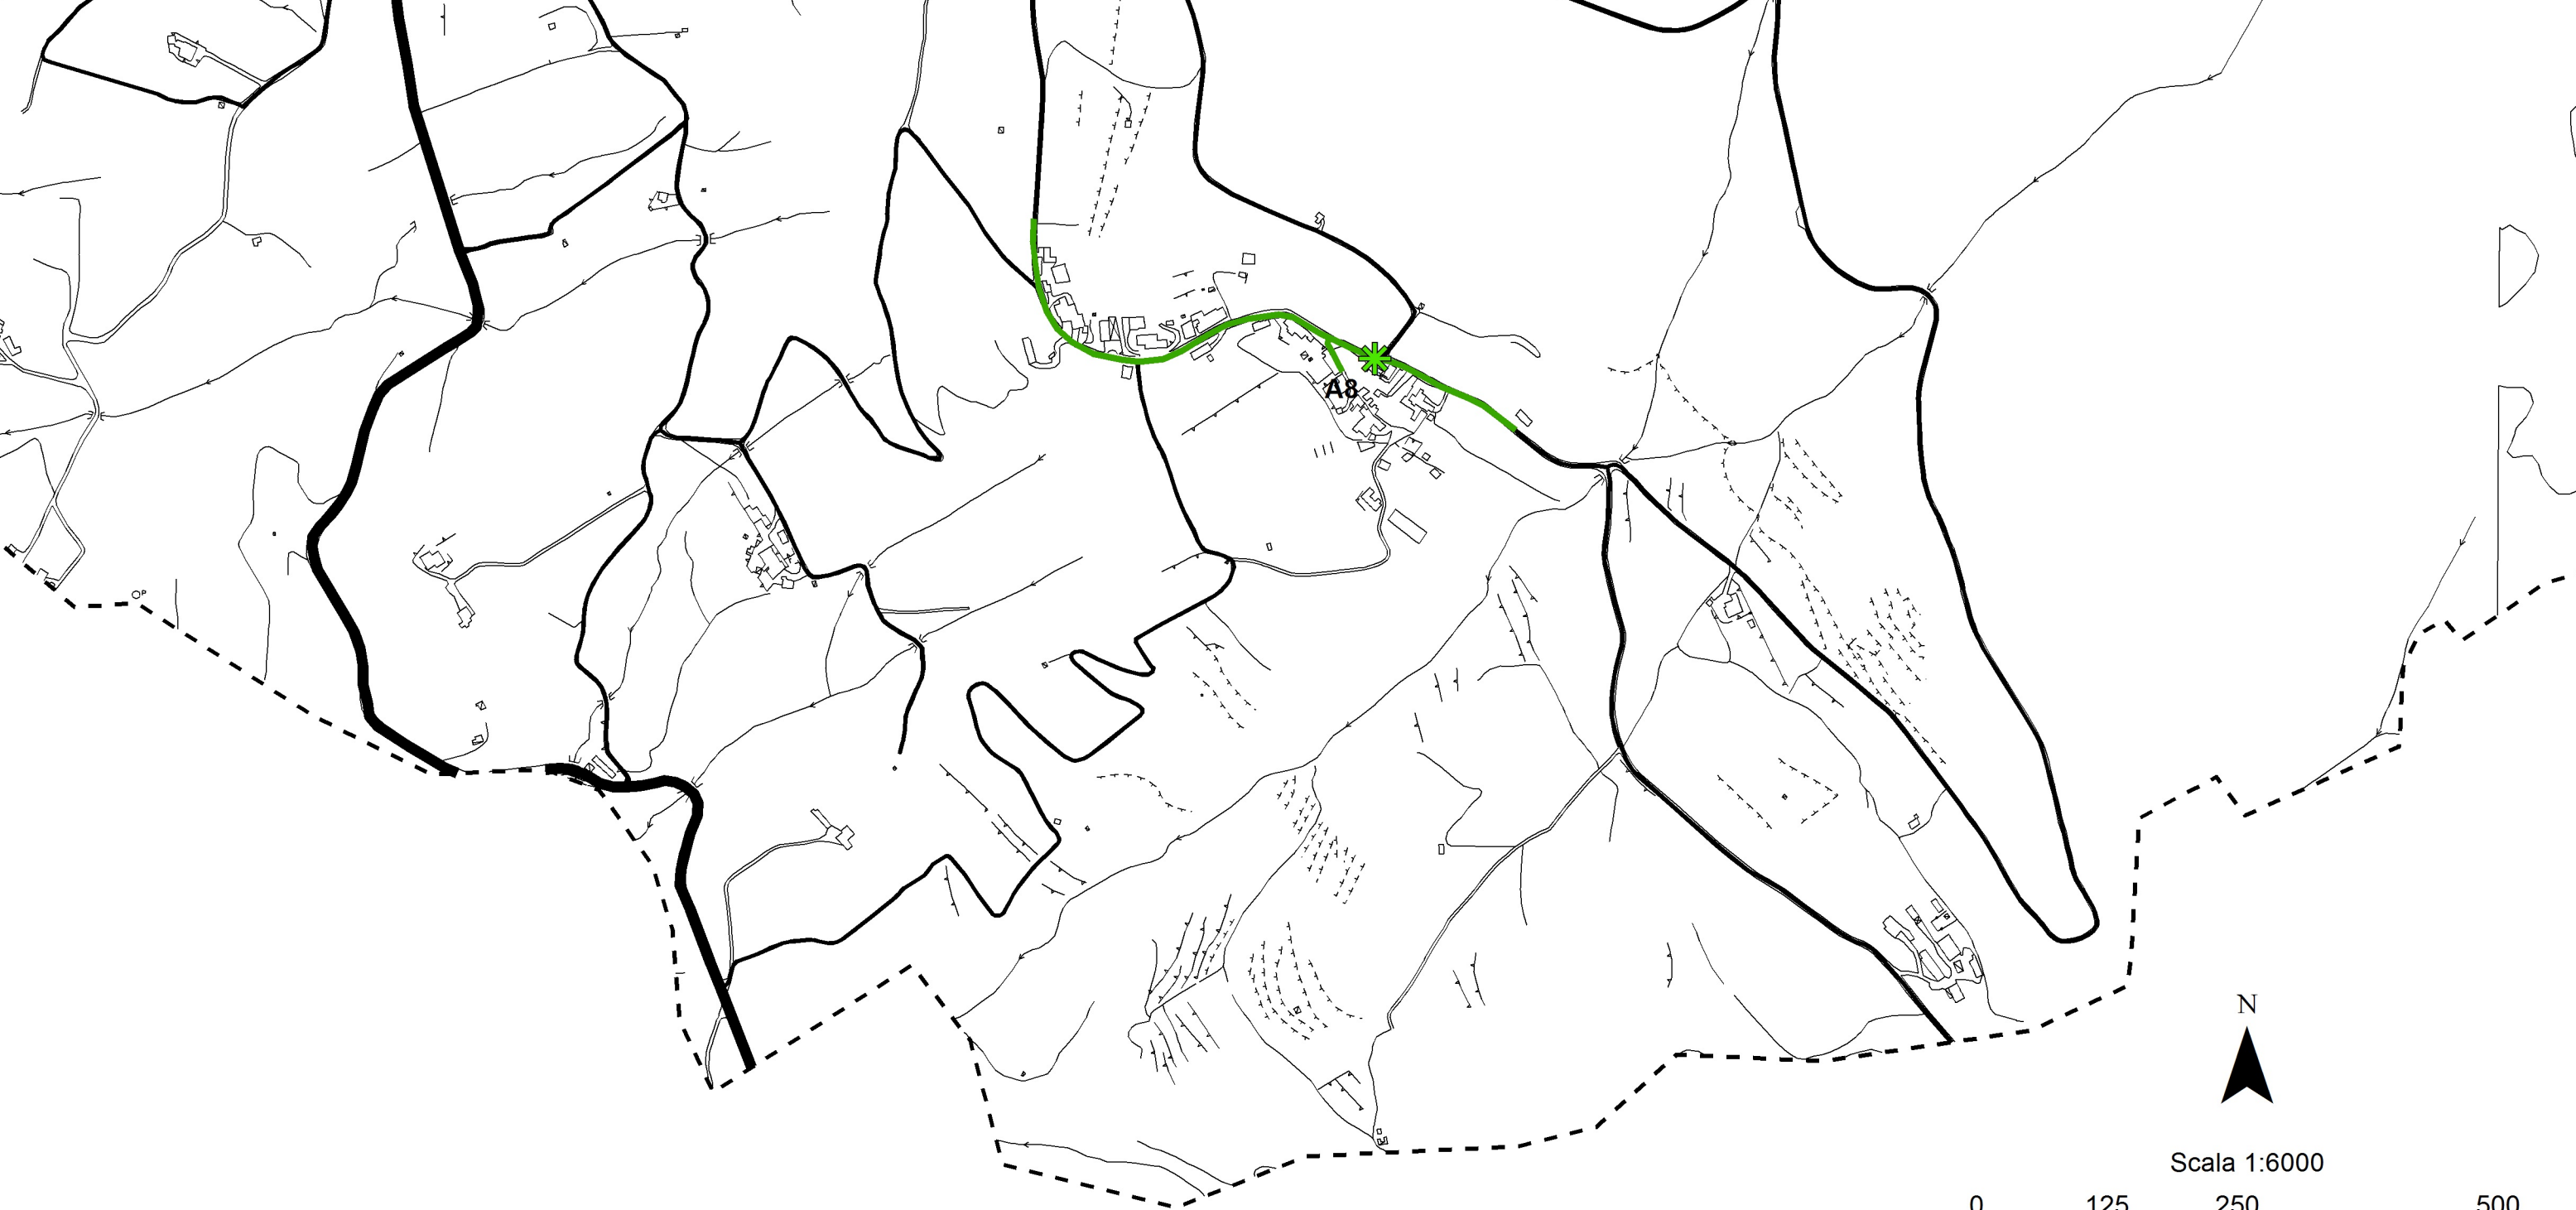

CARTA DELLE AREE DI ATTESA E RELATIVI PERCORSI

* Dettagli Aree di Emergenza

Tipologia	ID	Descrizione
Attesa	A1	Piazza IV Novembre
Attesa	A2	Parcheggio Scuola infanzia
Attesa	A3	Campo Basket
Attesa	A4	Villetta Tuoro
Attesa	A5	Ex Campo Tennis - Frasso T.
Attesa	A6	Aia Arbusti
Attesa	A7	Piazzale Chiesa S. Vito
Attesa	A8	Piazzale Chiesa Nansignano
Attesa	A9	Piazzetta Parcheggio Sauci
Attesa	A10	Frangitelli Erba Bianca
Attesa	A11	Ex Cinema
Attesa	A12	Terminal Autobus
Attesa	A13	Villetta S. Giovanni
Attesa	A14	Via Bocca "Sorgente S. Margherita"
Attesa	A15	Via Aldo Moro "La Fiorente"

1. **Aree di Emergenza***
2. Area di Attesa
3. **Viabilità strategica**
4. Collegamento Aree di Attesa
5. **Viabilità**
6. Strade Provinciali
   - Strade Comunali principali
   - Limiti amministrativi comunali

Scala 1:6000